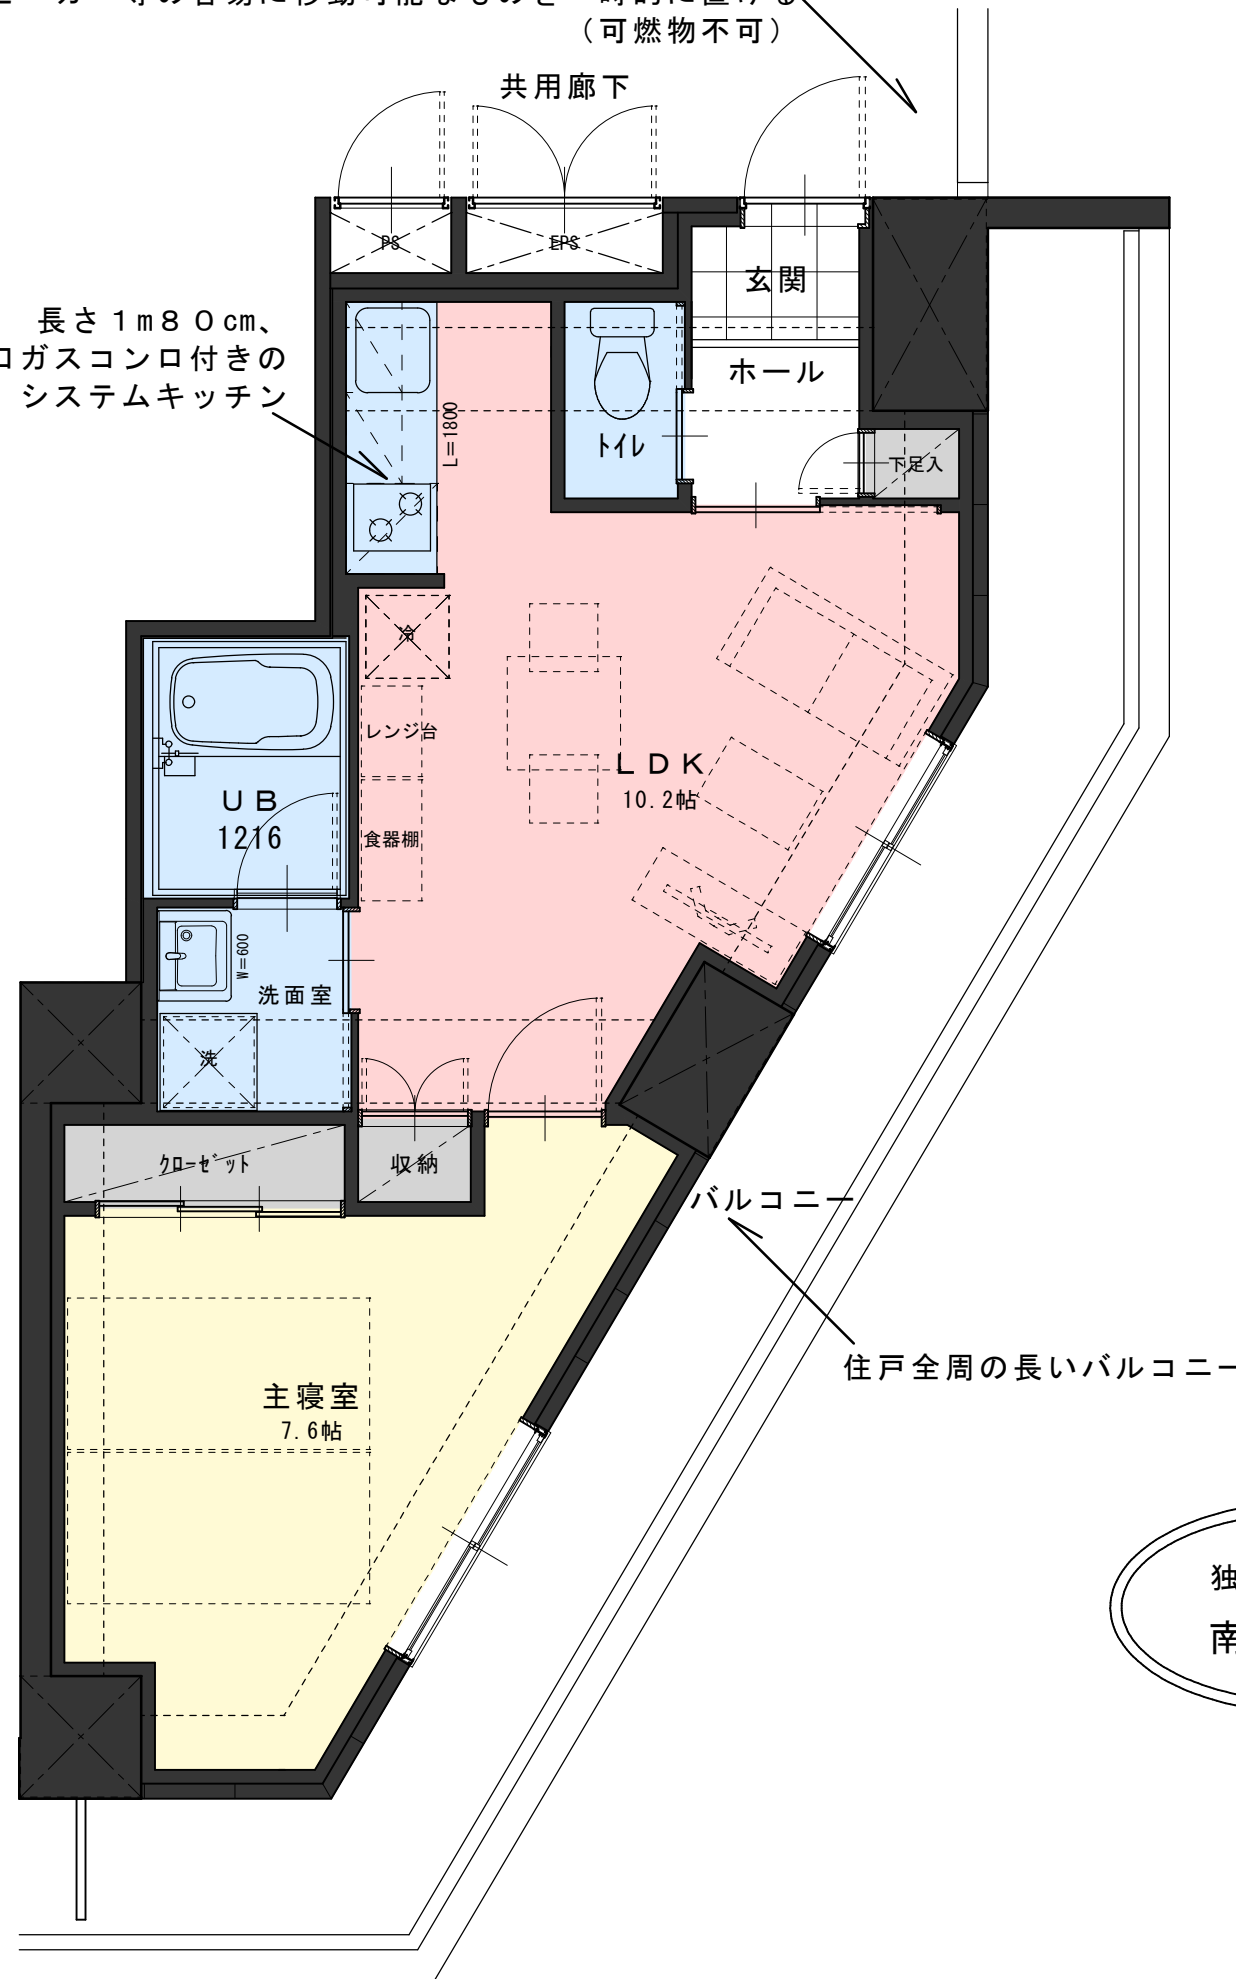

廊下の突き当り付近には  
ベビーカー等の容易に移動可能なものを一時的に置く  
(可燃物不可)

※パースはノンスケールです

長さ1m80cm、  
2口ガスコンロ付きの  
システムキッチン

C

103, 203  
304, 404

Cタイプ  
1LDK  
41.4㎡  
(12.5坪)

独立性の高い  
南東角住戸

S=1:50