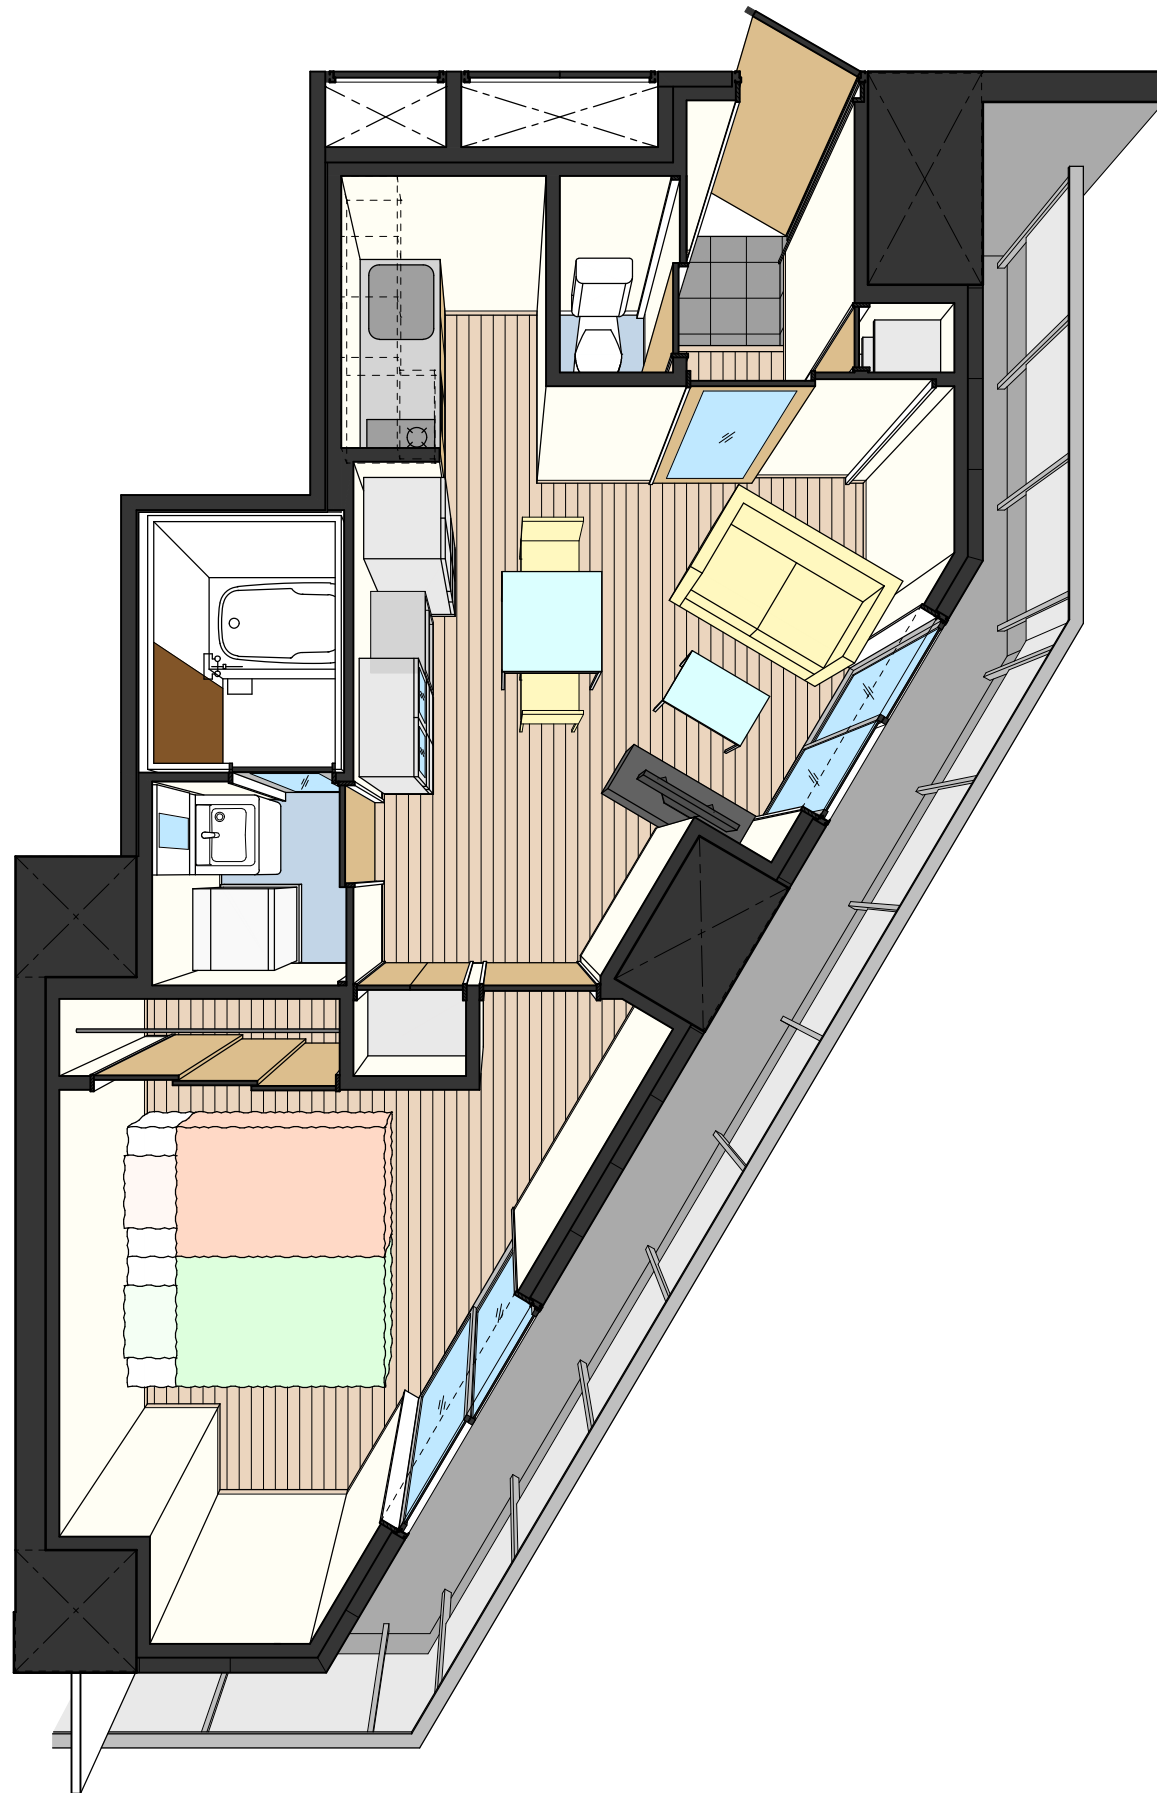

廊下の突き当り付近には  
ベビーカー等の容易に移動可能なものを一時的に置く  
(可燃物不可)

※パースはノンスケールです

長さ1m80cm、  
2口ガスコンロ付きの  
システムキッチン

C

103, 203  
304, 404

Cタイプ  
1LDK  
41.4㎡  
(12.5坪)

独立性の高い  
南東角住戸

S=1:50