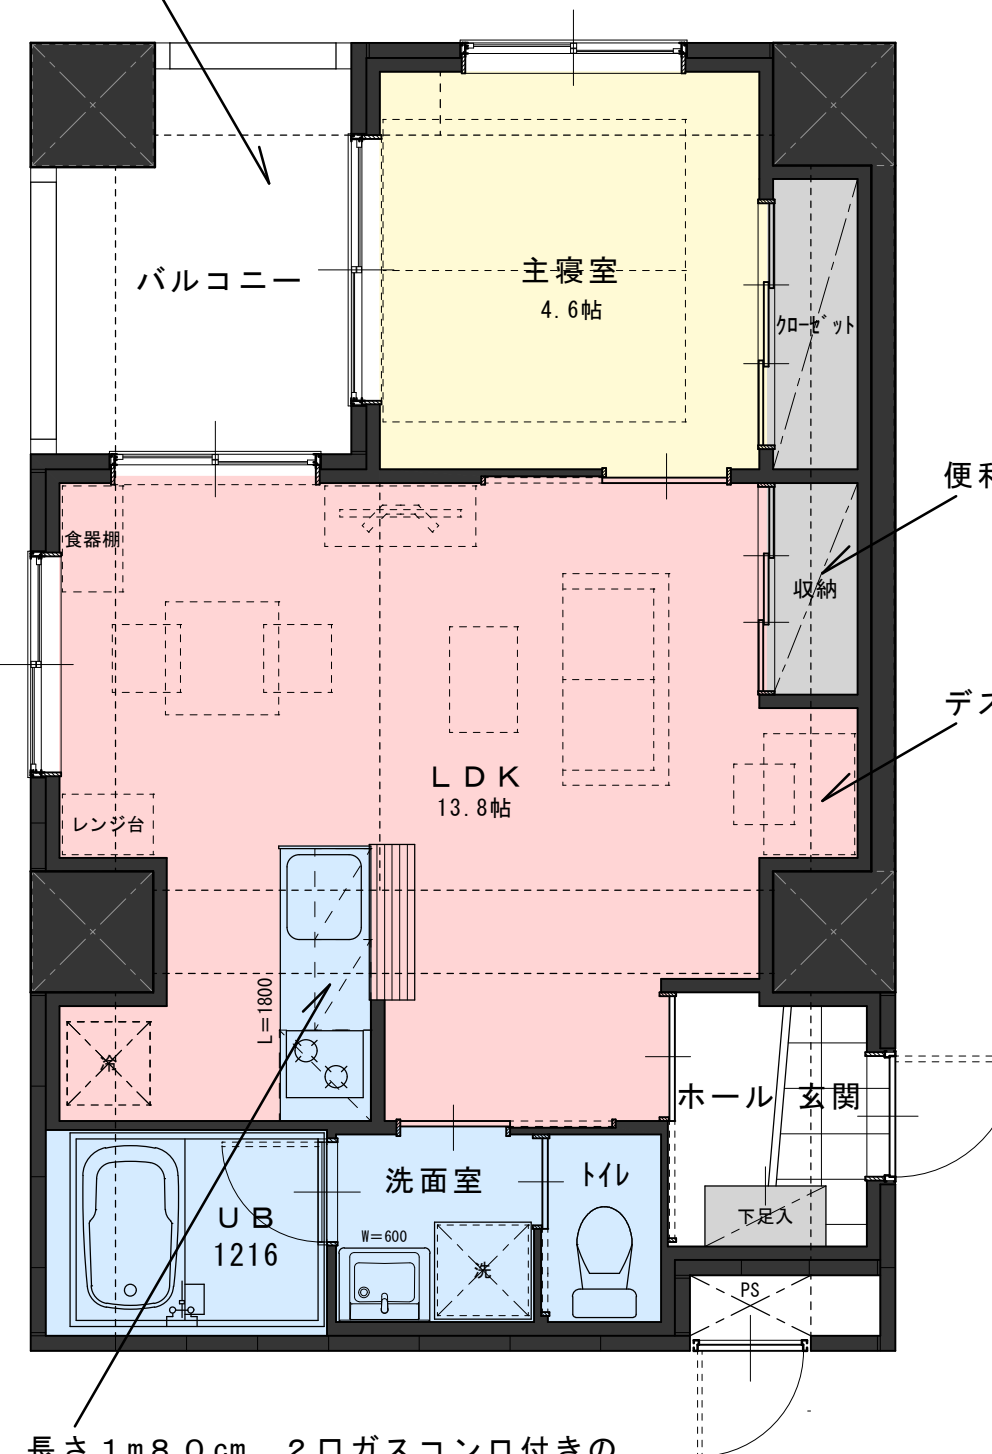

D

204

Dタイプ
1LDK
41.5㎡
(13.3坪)

※パースはノンスケールです

3.3帖のまとまった広さの
バルコニー

長さ1m80cm、2口ガスコンロ付きの
対面システムキッチン

隣接住戸が無く
独立性の高い
北西角住戸

S=1:50