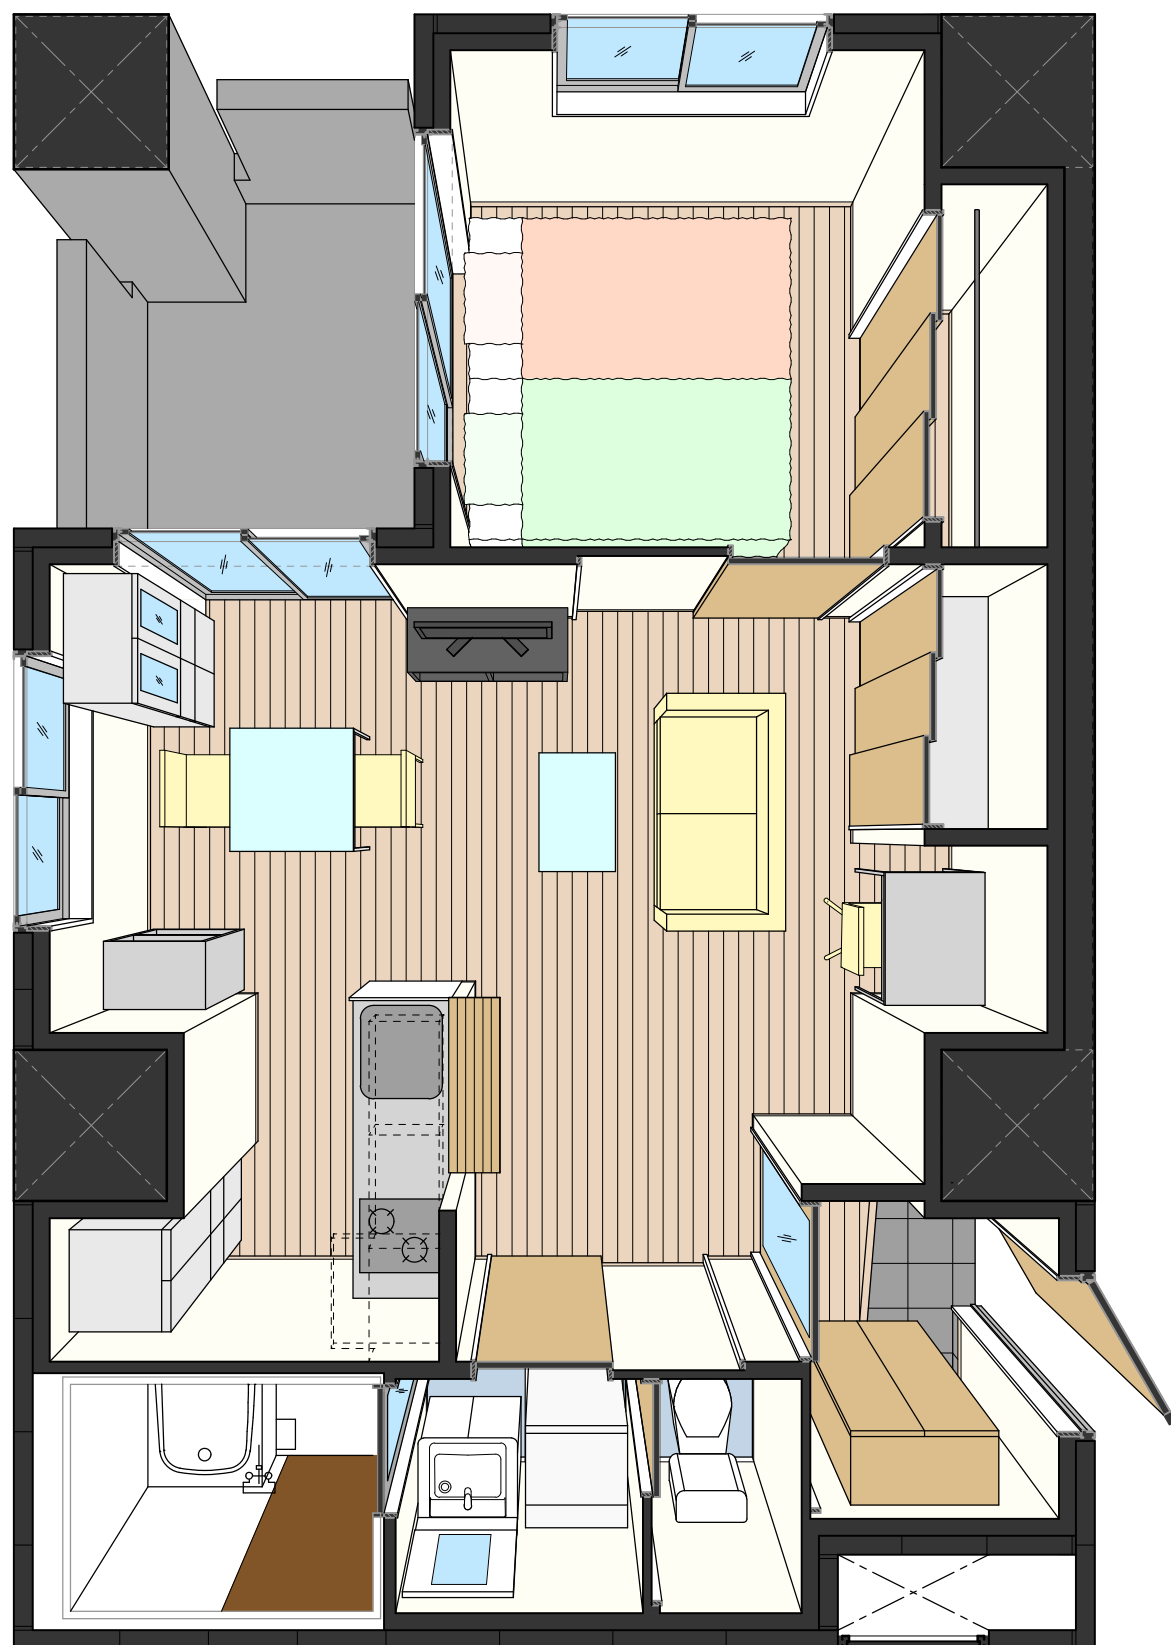

D

204

Dタイプ
1LDK
41.5㎡
(13.3坪)

※パースはノンスケールです

3.3帖のまとまった広さの
バルコニー

長さ1m80cm、2口ガスコンロ付きの
対面システムキッチン

隣接住戸が無く
独立性の高い
北西角住戸

S=1:50