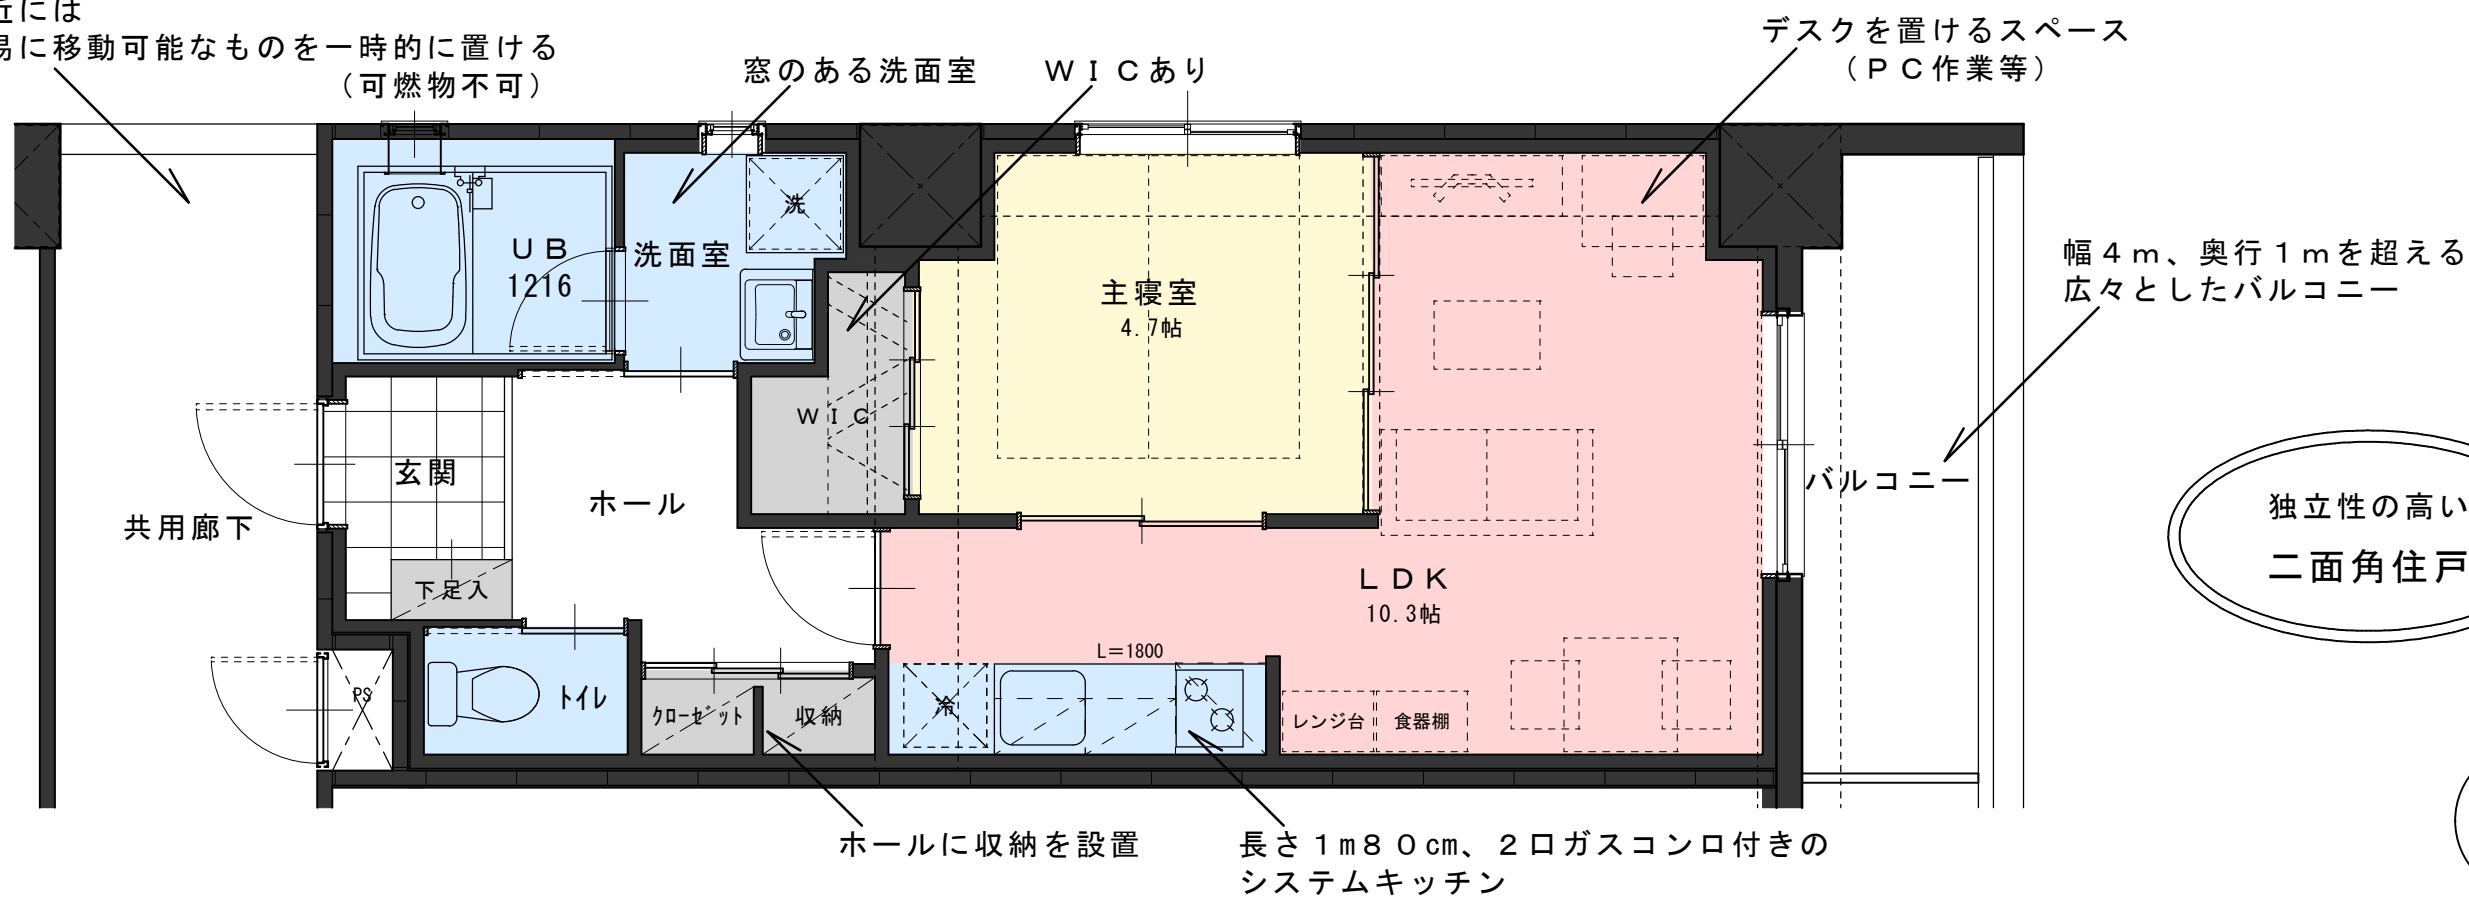

E
205
Eタイプ
1LDK
40.9㎡
(12.4坪)

※パースはノンスケールです

廊下の突き当り付近には
ベビーカー等の容易に移動可能なものを一時的に置く
(可燃物不可)

S=1:50