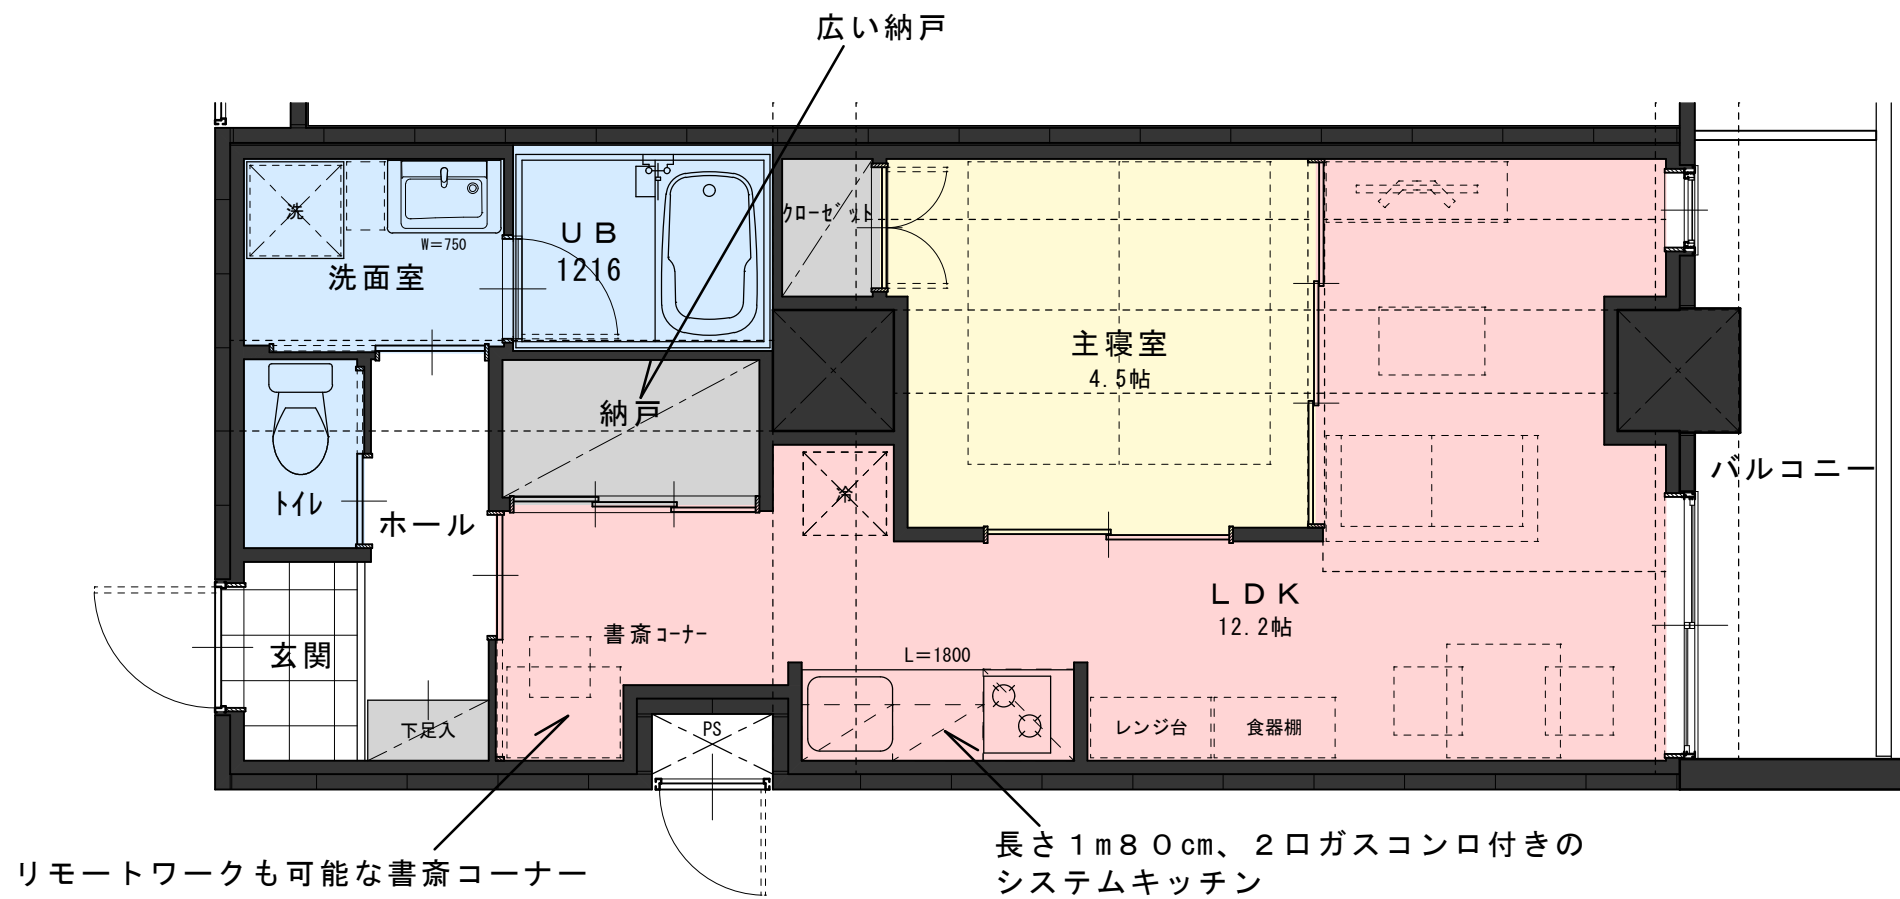

F
 206
 Fタイプ
 1LDK+S
 40.9㎡
 (12.4坪)

※パースはノンスケールです

独立性の高い
 東面住戸

S=1:50