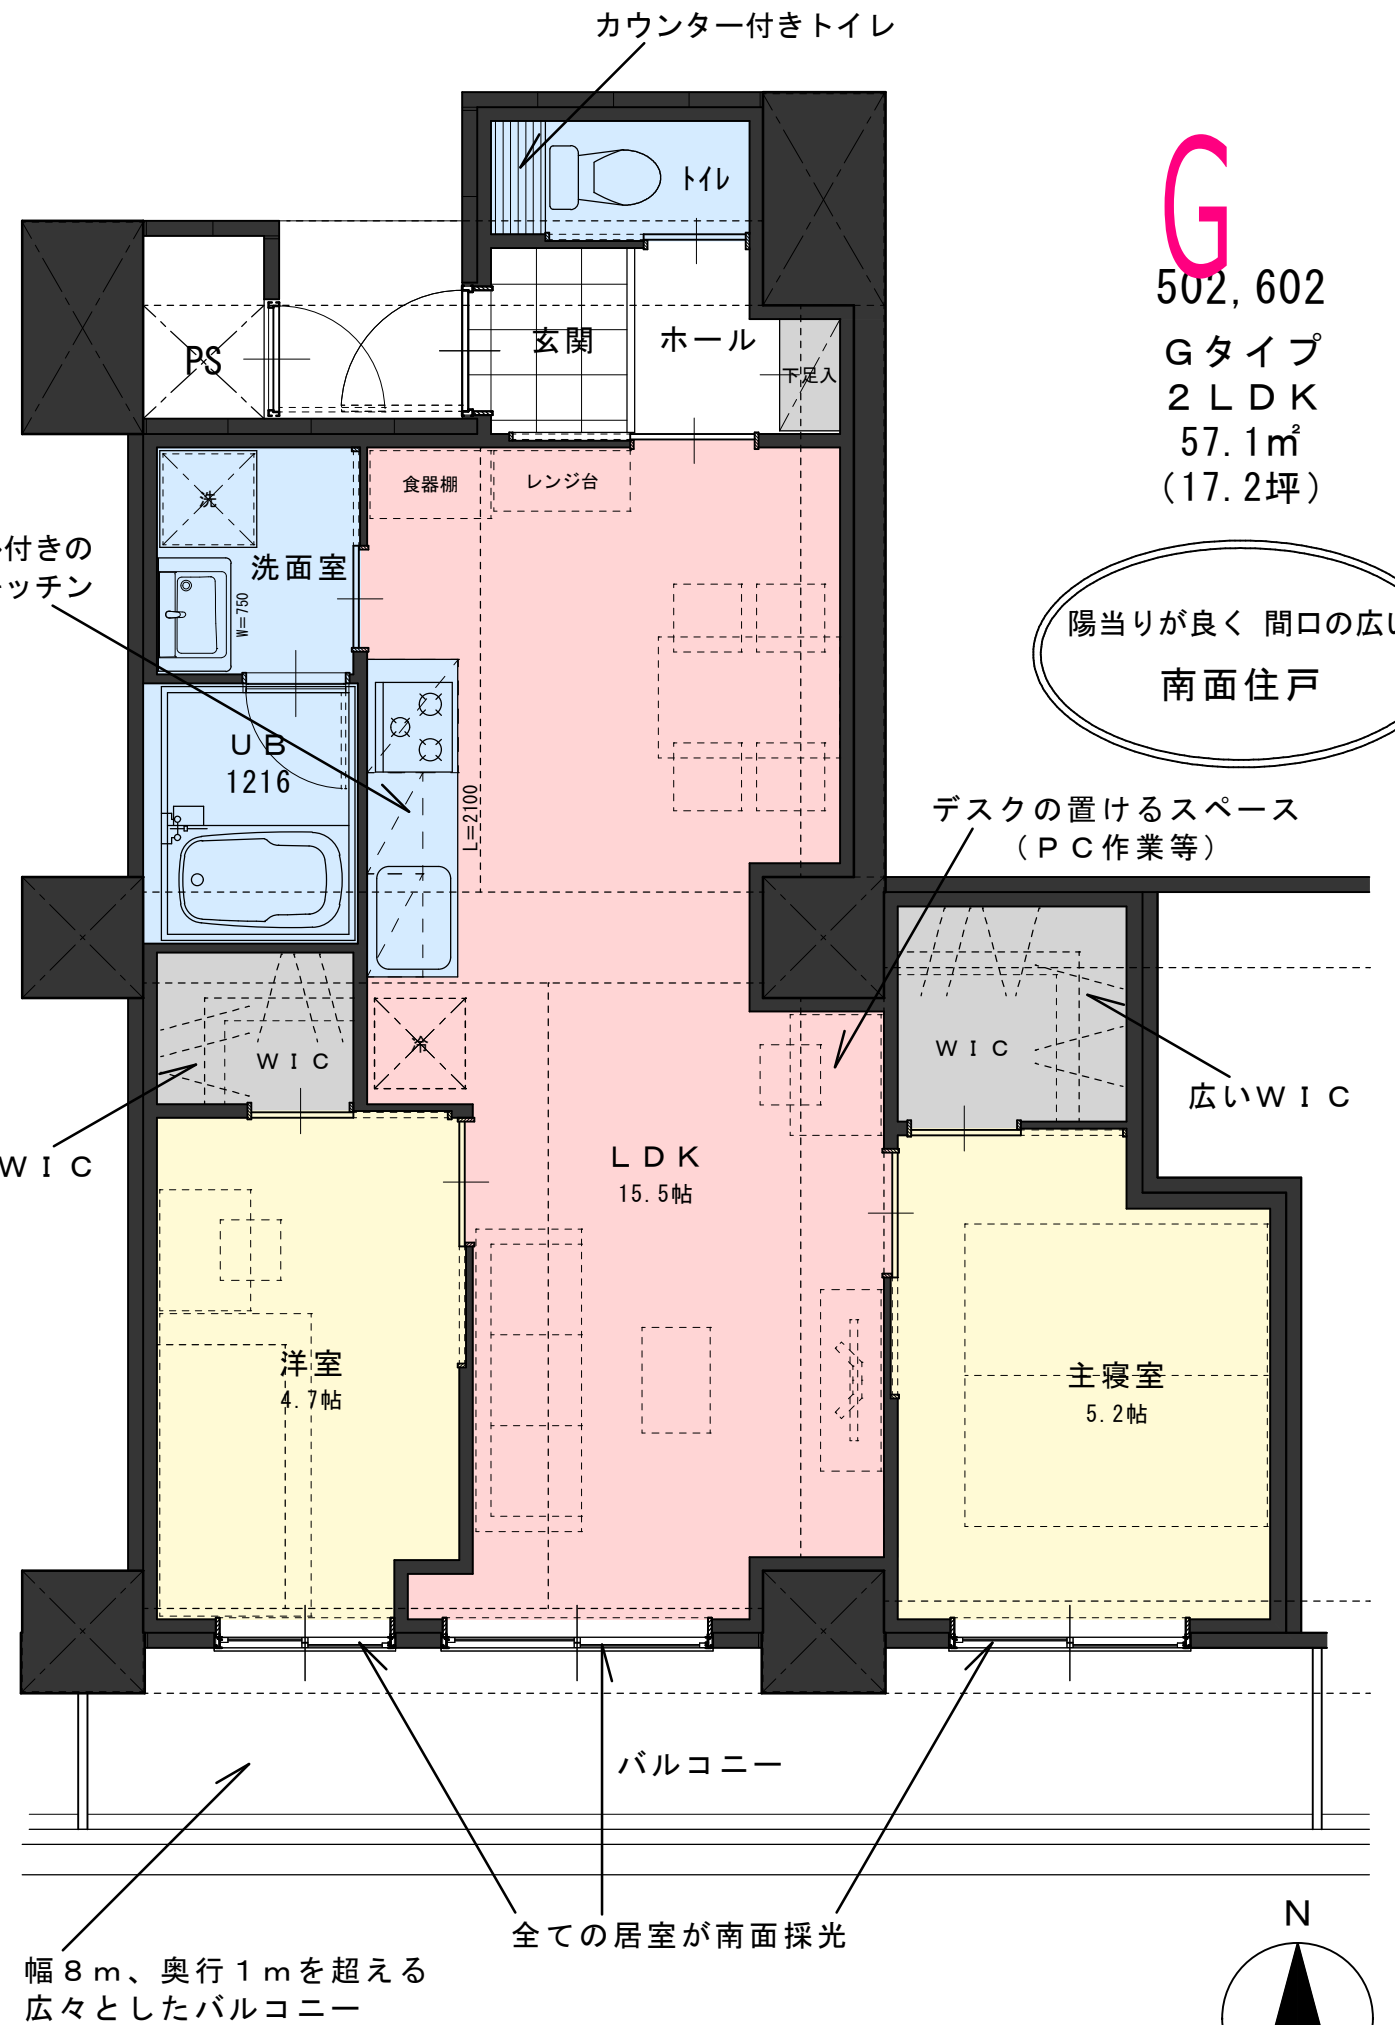

※パースはノンスケールです

長さ2m10cm、3口ガスコンロ グリル付きのシステムキッチン

洋室にもW I C

G

502, 602

Gタイプ

2LDK

57.1㎡

(17.2坪)

陽当たりが良く 間口の広い
南面住戸

S=1:50