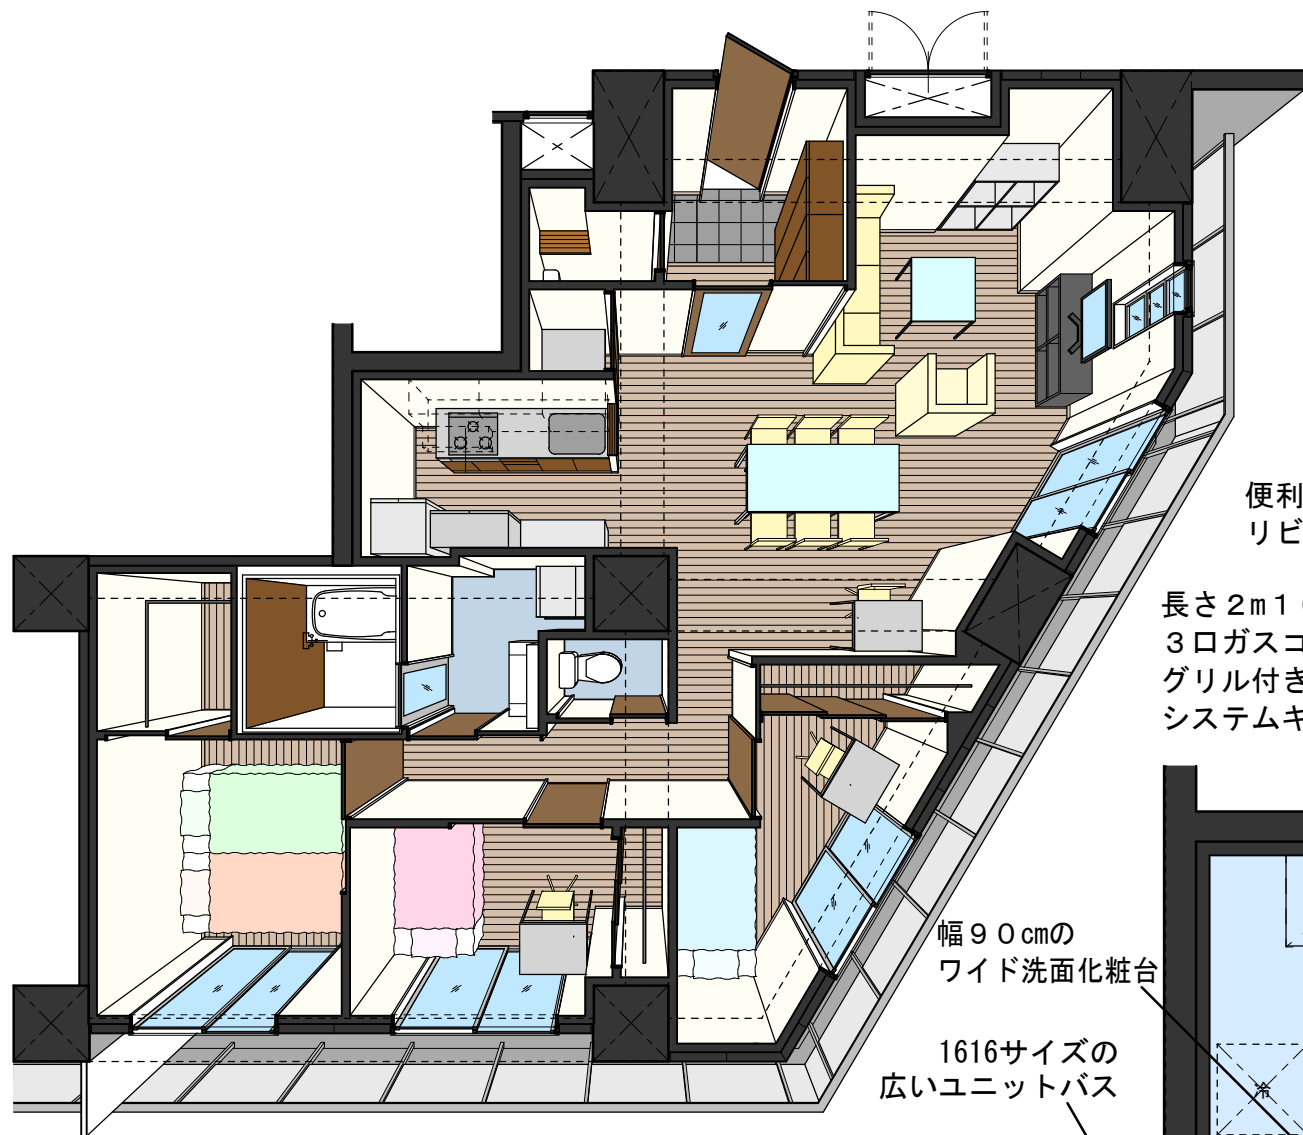

**J**  
702  
Jタイプ  
3LDK  
84.1㎡  
(25.4坪)

廊下の突き当り付近には  
ベビーカー等の容易に移動可能なものを一時的に置ける  
(可燃物不可)

※パースはノンスケールです