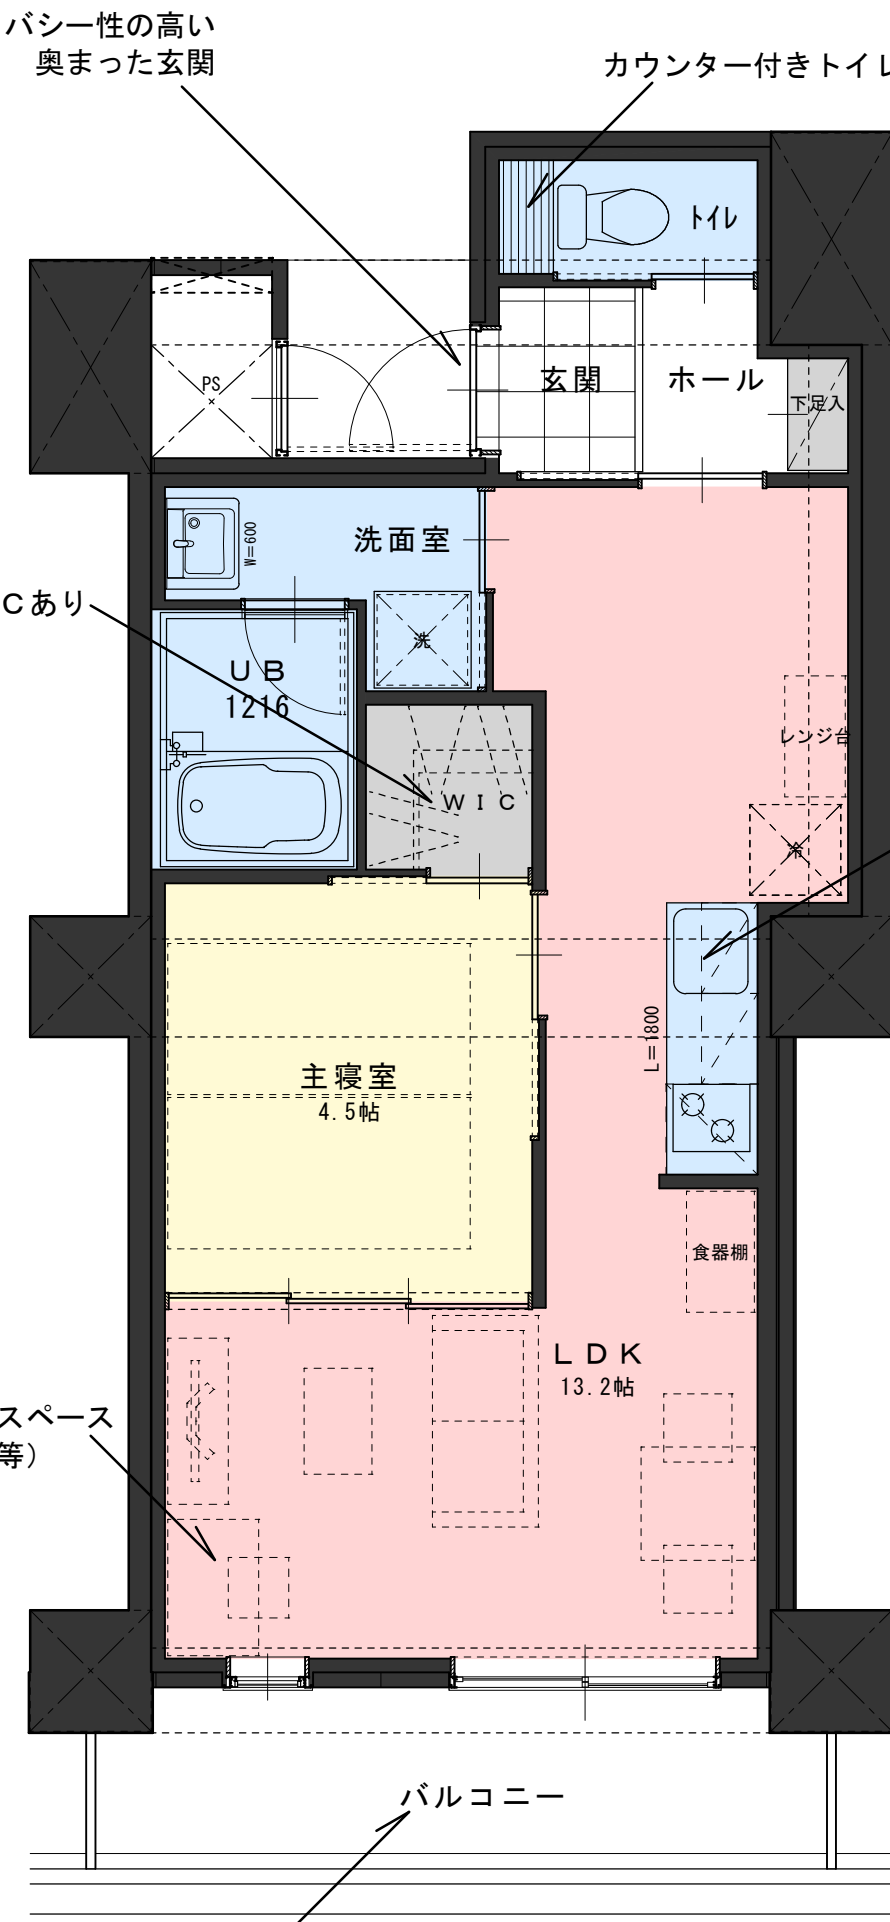

※パースはノンスケールです

プライバシー性の高い  
奥まった玄関

カウンター付きトイレ

**M**  
302, 402  
Mタイプ  
1LDK  
42.0㎡  
(12.7坪)

WICあり

長さ1m80cm、  
2口ガスコンロ付きの  
システムキッチン

デスクを置けるスペース  
(PC作業等)

幅4m、奥行1mを超える  
広々としたバルコニー

陽当りの良い  
南面住戸

S=1:50