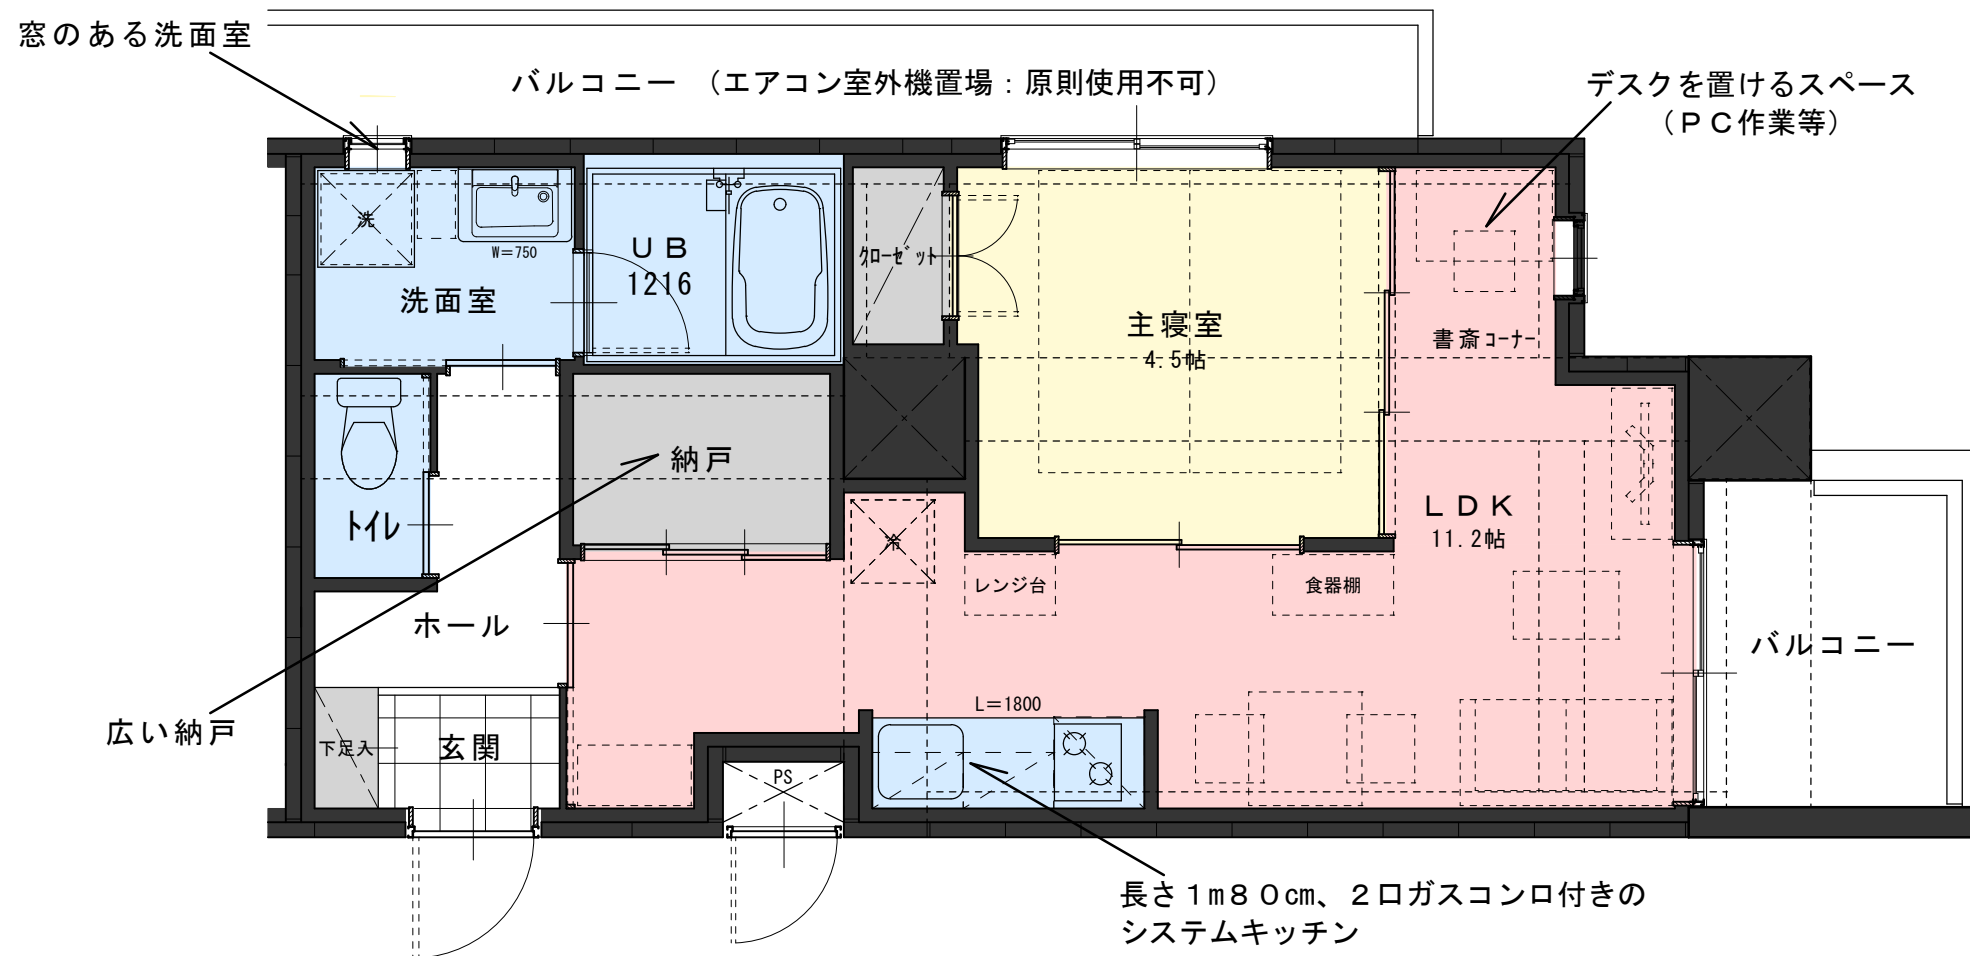

N  
504  
Nタイプ  
1LDK  
40.4㎡  
(12.2坪)

独立性の高い  
東面角住戸